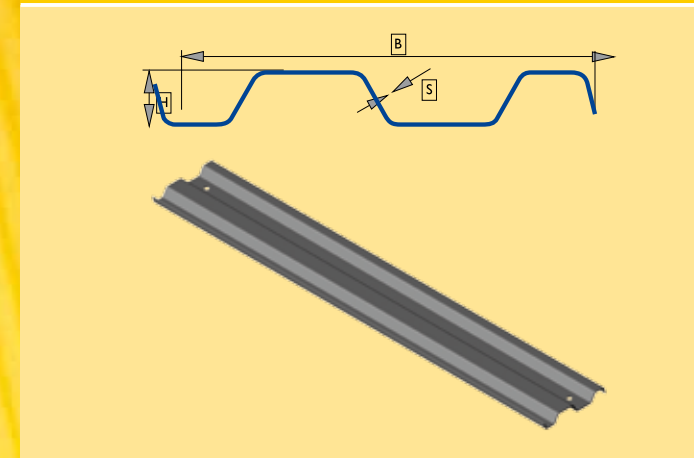

KD 4

KD 6

Profil	Abmessungen			Gewicht		Widerstandsmoment	Trägheitsmoment
	Breite mm	Höhe mm	Stärke	Einzel Bohle kg/m bohle	Wand kg/m ² wand	W cm ³ /m wand	cm ⁴ /m wand
KD 4L	400	49	5,8	21,3	53,3	99	245
KD 6	600	80	8,0	50,0	83,3	242	969