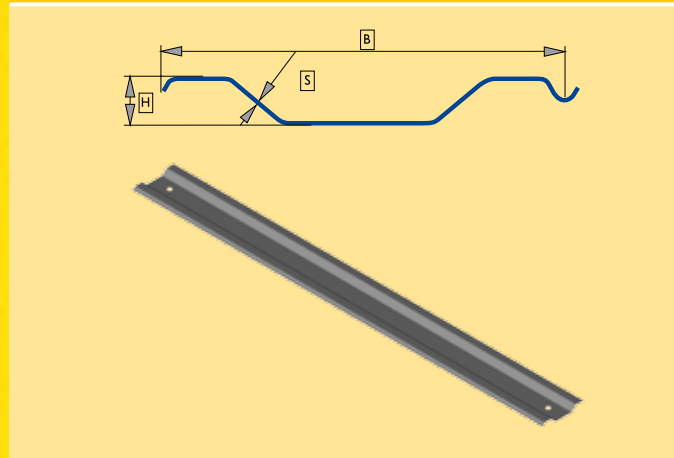

KD 4

KD 6

Profil	Abmessungen			Gewicht		Widerstandsmoment	Trägheitsmoment
	Breite mm	Höhe mm	Stärke	Einzel Bohle kg/m bohle	Wand kg/m ² wand	W cm ³ /m wand	cm ⁴ /m wand
KD 4L	400	49	5,8	21,3	53,3	99	245
KD 6	600	80	8,0	50,0	83,3	242	969