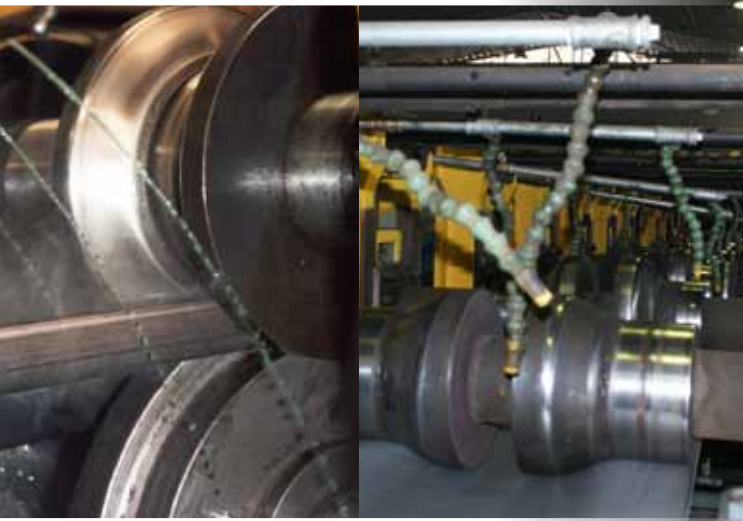

EURO VERBAU®

Verbau-, Ramm- und Tiefbautechnik
Verkauf - Vermietung - Beratung - Service

Ihr Partner für:

- Miniboxen
- Cityboxen
- Standardboxen
- Schleppboxen
- Eckboxen
- Megaboxen
- Dielenkammer
- Gleitschienenverbau
- Parallelverbau
- Eck/Schachtverbau
- Verbaumaschinen
- Rohrgreifer
- Seilzugmaschinen

Kanaldielen

Kaltgeformte Kanaldielen

Wir liefern in unserem Kaltwalzwerk in Nordrhein-Westfalen aus eigener Produktion ein marktorientiertes Program von Kanaldielen. Wir sorgen für schnelle und pünktliche Lieferung und einen professionellen Arbeitsablauf.